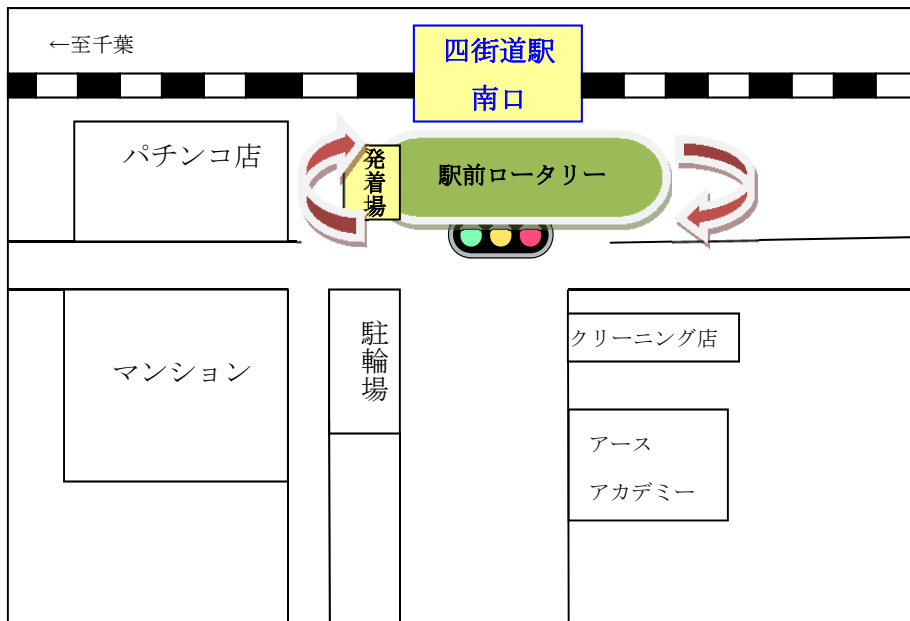

クラブバス発着所のご案内

JR 四街道駅南口ロータリーより

迎え	四街道駅南口前	送り	クラブハウス
	8 : 18		3 : 10
	9 : 15		4 : 15
			(3月～12月)5 : 10

〒284-0042 千葉県四街道市小名木268

四街道ゴルフ倶楽部

TEL 043(432)8111 fax 043(432)8168